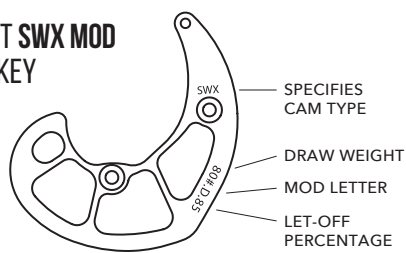

LIFT™ RS (LIGHTWEIGHT LIMBS) SWX MODS

80% LET OFF

MOD LETTER	LIFT RS (LIGHTWEIGHT LIMBS) DRAW LENGTH	60 LB DRAW WEIGHT PART NUMBERS	56 LB DRAW WEIGHT PART NUMBERS	52 LB DRAW WEIGHT PART NUMBERS	49 LB DRAW WEIGHT PART NUMBERS	45 LB DRAW WEIGHT PART NUMBERS	41 LB DRAW WEIGHT PART NUMBERS
A	29"	54500A	54512A	54524A	54536A	54548A	54560A
B	28.5"	54501A	54513A	54525A	54537A	54549A	54561A
C	28"	54502A	54514A	54526A	54538A	54550A	54562A
D	27.5"	54503A	54515A	54527A	54539A	54551A	54563A
E	27"	54504A	54516A	54528A	54540A	54552A	54564A
F	26.5"	54505A	54517A	54529A	54541A	54553A	54565A
G	26"	54506A	54518A	54530A	54542A	54554A	54566A
H	25.5"	54507A	54519A	54531A	54543A	54555A	54567A
I	25"	54508A	54520A	54532A	54544A	54556A	54568A
J	24.5"	54509A	54521A	54533A	54545A	54557A	54569A
K	24"	54510A	54522A	54534A	54546A	54558A	54570A
L	23.5"	54511A	54523A	54535A	54547A	54559A	54571A

LIFT™ RS - LIGHTWEIGHT LIMBS

LIFT SWX MOD ID KEY

TITLE™ 34 / TITLE™ 36 / TITLE™ 38 / TITLE™ 40 SWT MODS

80% LET OFF

MOD LETTER	TITLE 34 DRAW LENGTH	TITLE 36 DRAW LENGTH	TITLE 38 DRAW LENGTH	TITLE 40 DRAW LENGTH	70 LB DRAW WEIGHT PART NUMBERS	65 LB DRAW WEIGHT PART NUMBERS	60 LB DRAW WEIGHT PART NUMBERS	55 LB DRAW WEIGHT PART NUMBERS	50 LB DRAW WEIGHT PART NUMBERS
A	30"	30.5"	31.5"	32.5"	54240A	54250A	54260A	54271A	54282A
B	29.5"	30"	31"	32"	54241A	54251A	54261A	54272A	54283A
C	29"	29.5"	30.5"	31.5"	54242A	54252A	54262A	54273A	54284A
D	28.5"	29"	30"	31"	54243A	54253A	54263A	54274A	54285A
E	28"	28.5"	29.5"	30.5"	54244A	54254A	54264A	54275A	54286A
F	27.5"	28"	29"	30"	54245A	54255A	54265A	54276A	54287A
G	27"	27.5"	28.5"	29.5"	54246A	54256A	54266A	54277A	54288A
H	26.5"	27"	28"	29"	54247A	54257A	54267A	54278A	54289A
I	26"	26.5"	27.5"	28.5"	54248A	54258A	54268A	54279A	54290A
J	25.5"	26"	27"	28"	54249A	54259A	54269A	54280A	54291A
K	25"	25.5"	26.5"	27.5"	--	--	54270A	54281A	54292A
L	24.5"	25"	26"	27"	--	--	--	--	54293A